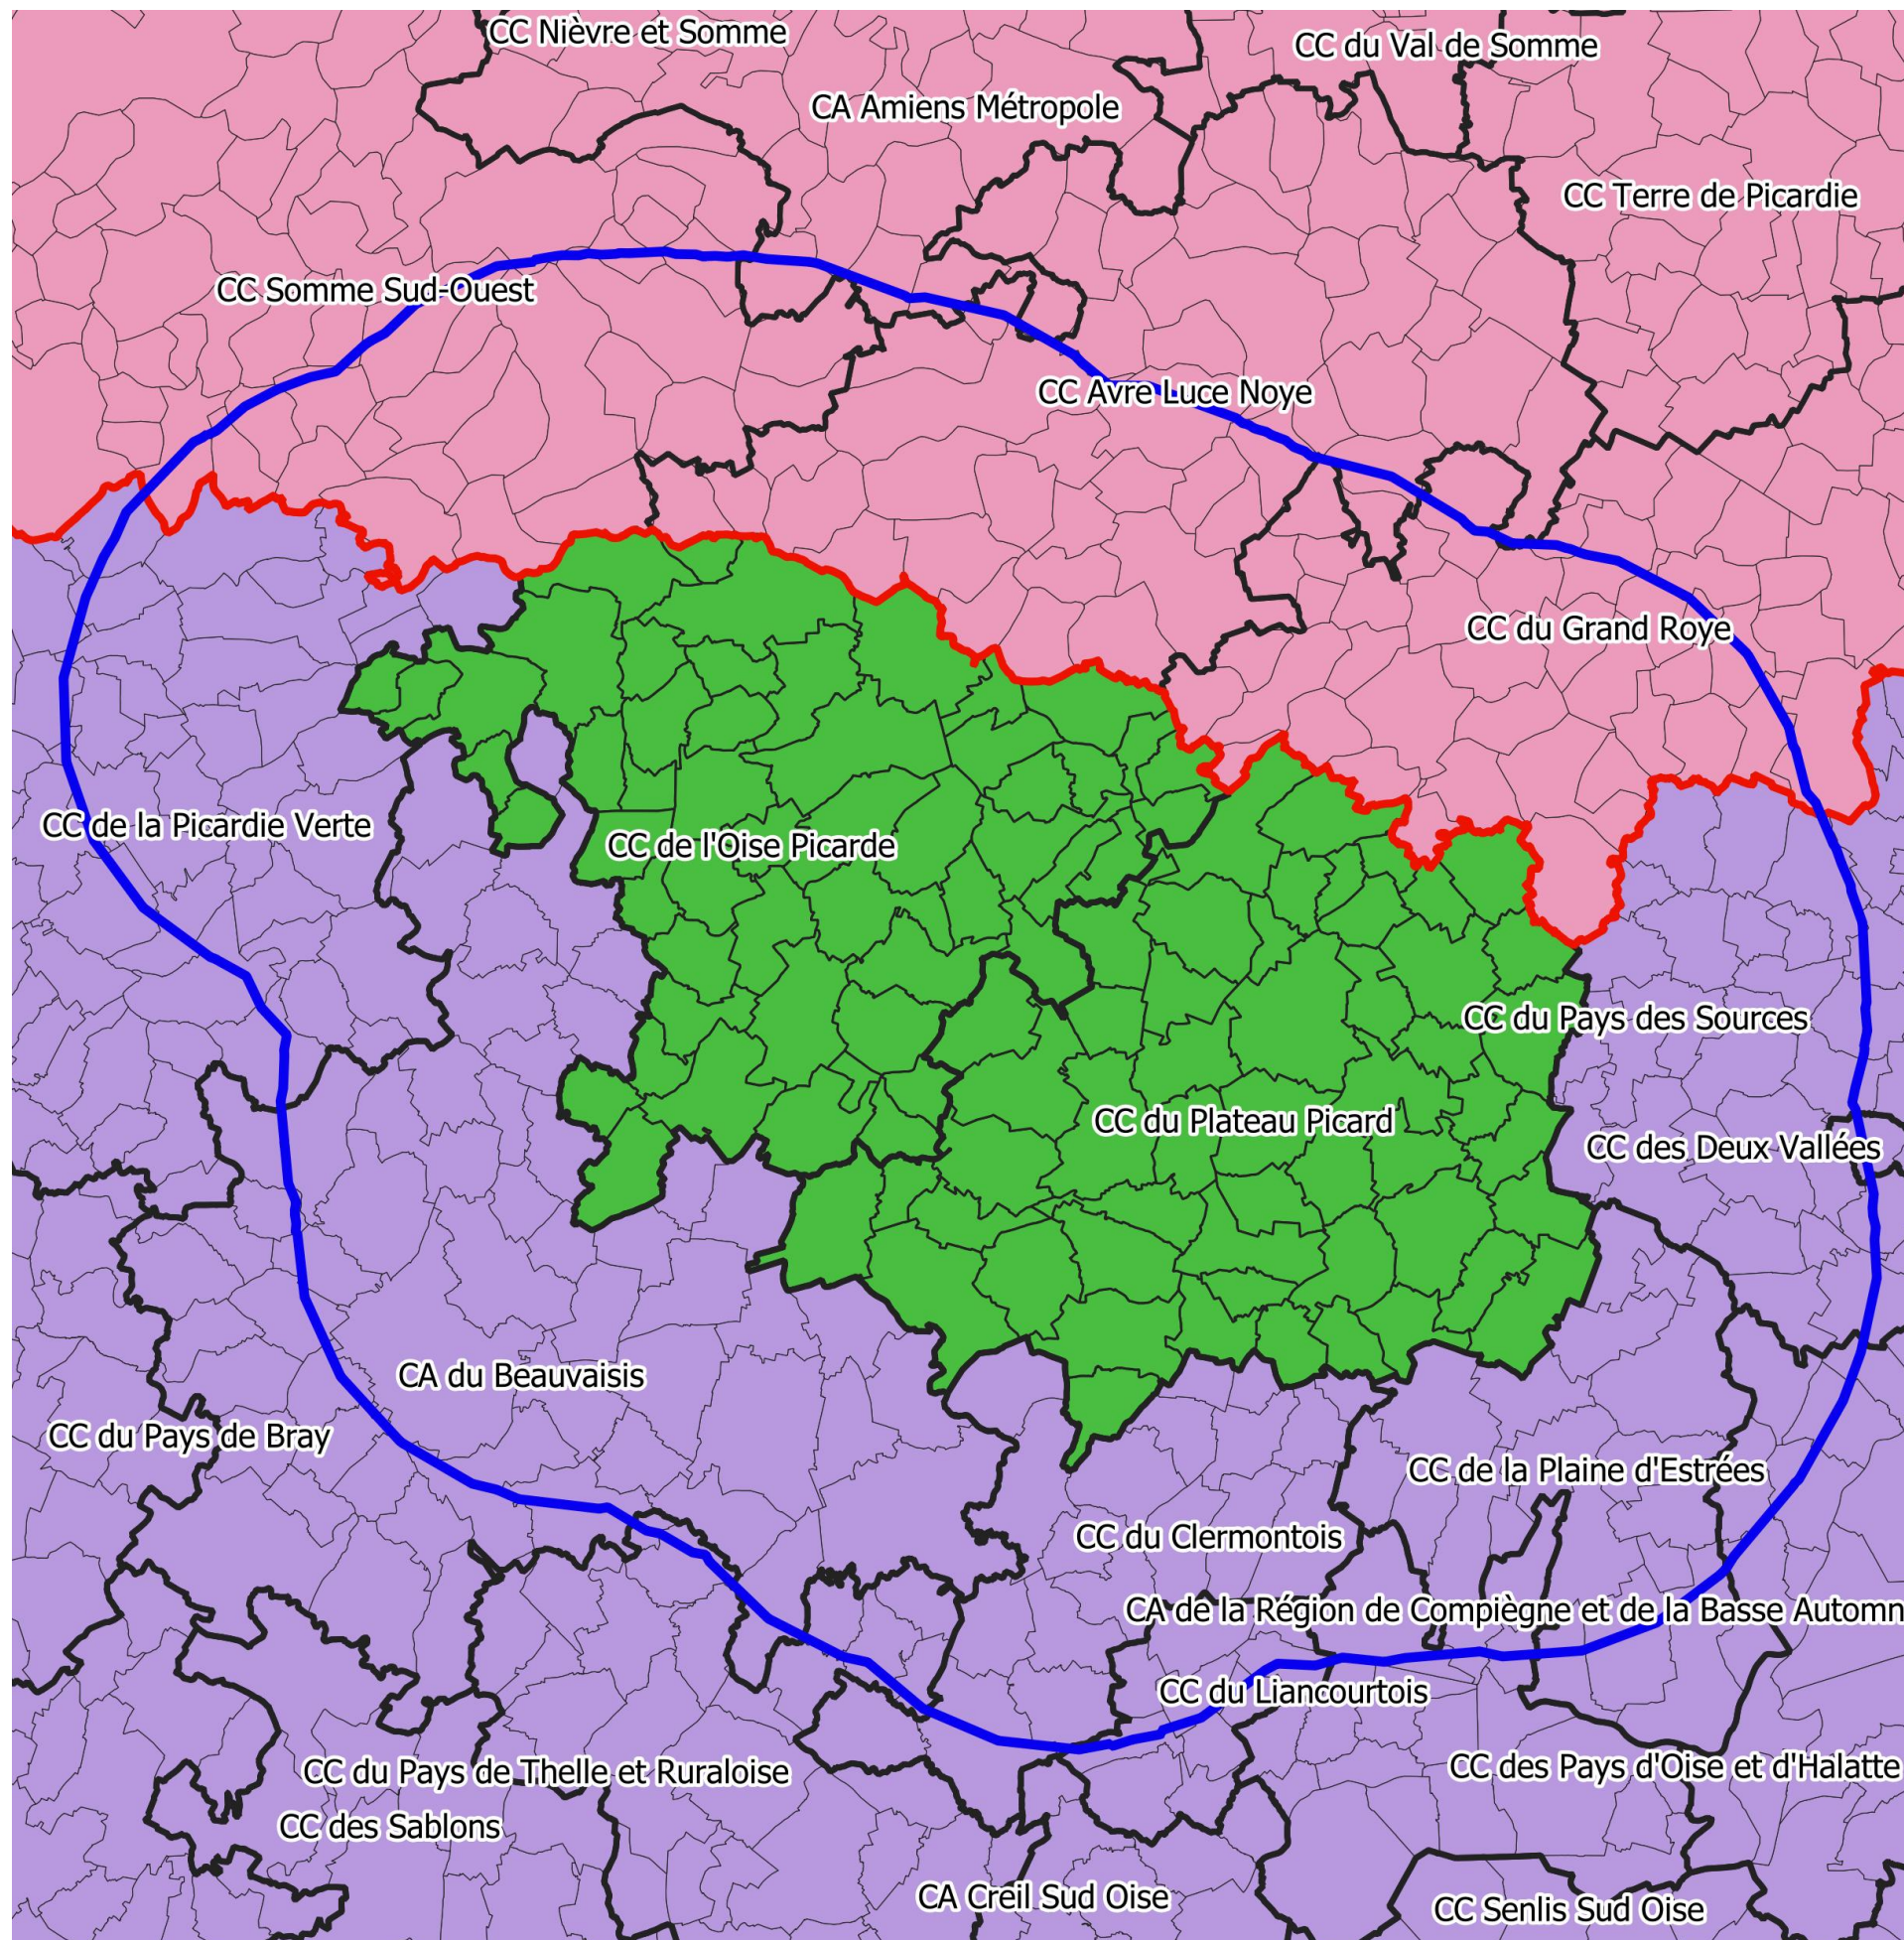

# Communes dans un périmètre de 10 km autour de la SMOPP

## Légende

- Communes du SMOPP
- 10 km autour du SMOPP
- Limite départementale
- limites intercommunale
- Communes du département de la Somme
- Communes du département de l'Oise